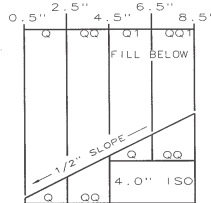

Tapered VersiCore MP-H and SecurShield® Polyiso Insulation

48" x 48" Packaging & Weight

Board Style	Dimensions In Inches	BD FT Per Panel	PCS Per Bundle	SQ FT Per Bundle	Weight Per SF
AA	0.5"-1.0"	12	64	1024	0.227
A	1.0"-1.5"	20	38	608	0.308
B	1.5"-2.0"	28	26	416	0.389
C	2.0"-2.5"	36	20	320	0.471
D	2.5"-3.0"	44	16	256	0.552
E	3.0"-3.5"	52	14	224	0.633
F	3.5"-4.0"	60	12	192	0.714
FF	4.0"-4.5"	68	10	160	0.747
X	0.5"-1.5"	16	48	768	0.259
Y	1.5"-2.5"	32	24	384	0.422
Z	2.5"-3.5"	48	16	256	0.584
ZZ	3.5"-4.5"	64	12	192	0.747
G	1.0"-2.0"	24	32	512	0.341
H	2.0"-3.0"	40	18	288	0.503
I	3.0"-4.0"	56	12	192	0.666
Q	0.5"-2.5"	24	32	512	0.341
QQ	2.5"-4.5"	56	12	192	0.666
XX	1.0"-3.0"	32	24	384	0.422
JJ	0.5"-1.25"	14	54	864	0.243
KK	1.25"-2.0"	26	28	448	0.357
LL	2.0"-2.75"	38	20	320	0.487
MM	2.75"-3.5"	50	14	224	0.601
J	1.0"-1.75"	22	34	544	0.324
K	1.75"-2.5"	34	22	352	0.438
L	2.5"-3.25"	46	16	256	0.568
M	3.25"-4.0"	58	12	192	0.682
SS	0.5"-2.0"	20	38	608	0.308
TT	2.0"-3.5"	44	16	256	0.552
S	1.0"-2.5"	28	26	416	0.389
T	2.5"-4.0"	52	14	224	0.625
1	0.5"-0.75"	10	76	1216	0.195
2	0.75"-1.0"	14	54	864	0.243
3	1.0"-1.25"	18	42	672	0.276
4	1.25"-1.5"	22	34	544	0.324
5	1.5"-1.75"	26	28	448	0.357
6	1.75"-2.0"	30	24	384	0.405
7	2.0"-2.25"	34	22	352	0.438
8	2.25"-2.5"	38	20	320	0.487