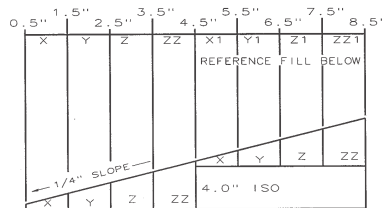

Tapered VersiCore MP-H and SecurShield® Polyiso Insulation

48" x 48" Packaging & Weight

Board Style	Dimensions In Inches	BD FT Per Panel	PCS Per Bundle	SQ FT Per Bundle	Weight Per SF
AA	0.5"-1.0"	12	64	1024	0.227
A	1.0"-1.5"	20	38	608	0.308
B	1.5"-2.0"	28	26	416	0.389
C	2.0"-2.5"	36	20	320	0.471
D	2.5"-3.0"	44	16	256	0.552
E	3.0"-3.5"	52	14	224	0.633
F	3.5"-4.0"	60	12	192	0.714
FF	4.0"-4.5"	68	10	160	0.747
X	0.5"-1.5"	16	48	768	0.259
Y	1.5"-2.5"	32	24	384	0.422
Z	2.5"-3.5"	48	16	256	0.584
ZZ	3.5"-4.5"	64	12	192	0.747
G	1.0"-2.0"	24	32	512	0.341
H	2.0"-3.0"	40	18	288	0.503
I	3.0"-4.0"	56	12	192	0.666
Q	0.5"-2.5"	24	32	512	0.341
QQ	2.5"-4.5"	56	12	192	0.666
XX	1.0"-3.0"	32	24	384	0.422
JJ	0.5"-1.25"	14	54	864	0.243
KK	1.25"-2.0"	26	28	448	0.357
LL	2.0"-2.75"	38	20	320	0.487
MM	2.75"-3.5"	50	14	224	0.601
J	1.0"-1.75"	22	34	544	0.324
K	1.75"-2.5"	34	22	352	0.438
L	2.5"-3.25"	46	16	256	0.568
M	3.25"-4.0"	58	12	192	0.682
SS	0.5"-2.0"	20	38	608	0.308
TT	2.0"-3.5"	44	16	256	0.552
S	1.0"-2.5"	28	26	416	0.389
T	2.5"-4.0"	52	14	224	0.625
1	0.5"-0.75"	10	76	1216	0.195
2	0.75"-1.0"	14	54	864	0.243
3	1.0"-1.25"	18	42	672	0.276
4	1.25"-1.5"	22	34	544	0.324
5	1.5"-1.75"	26	28	448	0.357
6	1.75"-2.0"	30	24	384	0.405
7	2.0"-2.25"	34	22	352	0.438
8	2.25"-2.5"	38	20	320	0.487