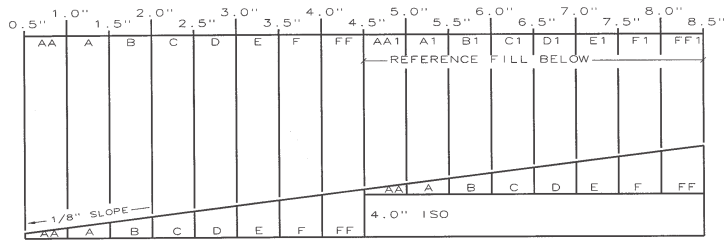

Tapered VersiCore MP-H and SecurShield® Polyiso Insulation

48" x 48" Packaging & Weight

Board Style	Dimensions In Inches	BD FT Per Panel	PCS Per Bundle	SQ FT Per Bundle	Weight Per SF
AA	0.5"-1.0"	12	64	1024	0.227
A	1.0"-1.5"	20	38	608	0.308
B	1.5"-2.0"	28	26	416	0.389
C	2.0"-2.5"	36	20	320	0.471
D	2.5"-3.0"	44	16	256	0.552
E	3.0"-3.5"	52	14	224	0.633
F	3.5"-4.0"	60	12	192	0.714
FF	4.0"-4.5"	68	10	160	0.747
X	0.5"-1.5"	16	48	768	0.259
Y	1.5"-2.5"	32	24	384	0.422
Z	2.5"-3.5"	48	16	256	0.584
ZZ	3.5"-4.5"	64	12	192	0.747
G	1.0"-2.0"	24	32	512	0.341
H	2.0"-3.0"	40	18	288	0.503
I	3.0"-4.0"	56	12	192	0.666
Q	0.5"-2.5"	24	32	512	0.341
QQ	2.5"-4.5"	56	12	192	0.666
XX	1.0"-3.0"	32	24	384	0.422
JJ	0.5"-1.25"	14	54	864	0.243
KK	1.25"-2.0"	26	28	448	0.357
LL	2.0"-2.75"	38	20	320	0.487
MM	2.75"-3.5"	50	14	224	0.601
J	1.0"-1.75"	22	34	544	0.324
K	1.75"-2.5"	34	22	352	0.438
L	2.5"-3.25"	46	16	256	0.568
M	3.25"-4.0"	58	12	192	0.682
SS	0.5"-2.0"	20	38	608	0.308
TT	2.0"-3.5"	44	16	256	0.552
S	1.0"-2.5"	28	26	416	0.389
T	2.5"-4.0"	52	14	224	0.625
1	0.5"-0.75"	10	76	1216	0.195
2	0.75"-1.0"	14	54	864	0.243
3	1.0"-1.25"	18	42	672	0.276
4	1.25"-1.5"	22	34	544	0.324
5	1.5"-1.75"	26	28	448	0.357
6	1.75"-2.0"	30	24	384	0.405
7	2.0"-2.25"	34	22	352	0.438
8	2.25"-2.5"	38	20	320	0.487